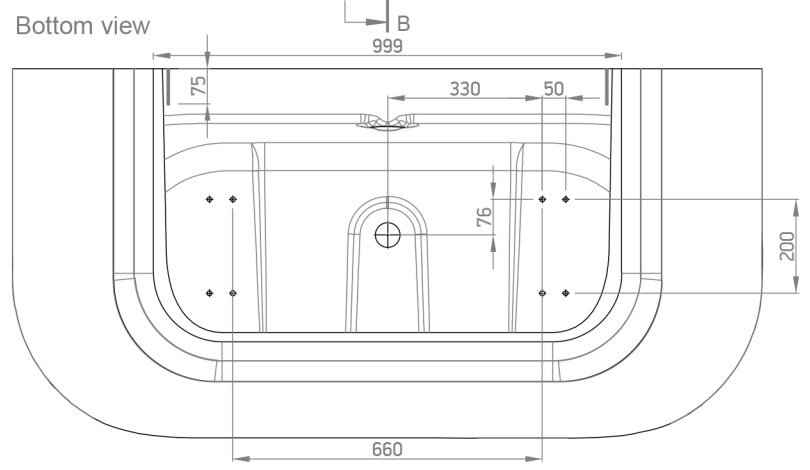

B-B

	Name: MONTANA 160x78	
	Item NR.: 6 301 81 16 10 18	
Net weight / Volume: 136 kg / 240 liter	Visible height: 61 cm	Scale: 1:16