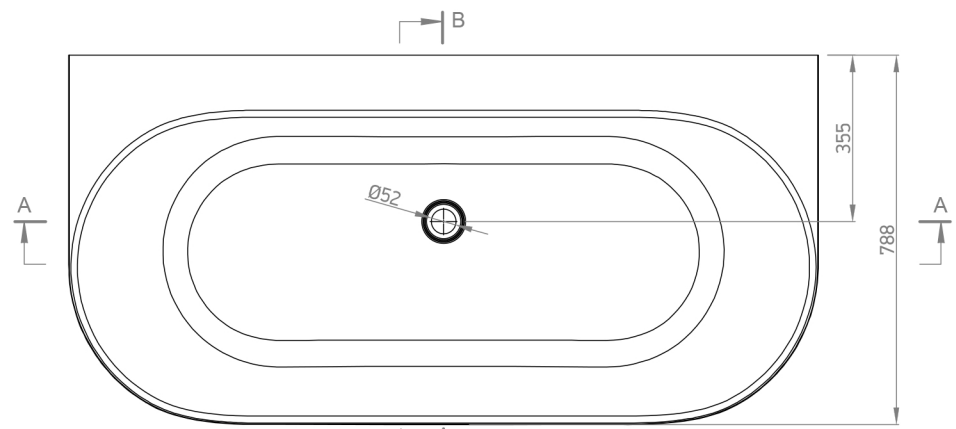

B-B

	Name: MONTANA 160x78	
	Item NR.: 6 301 81 16 10 18	
Net weight / Volume: 136 kg / 240 liter	Visible height: 61 cm	Scale: 1:16