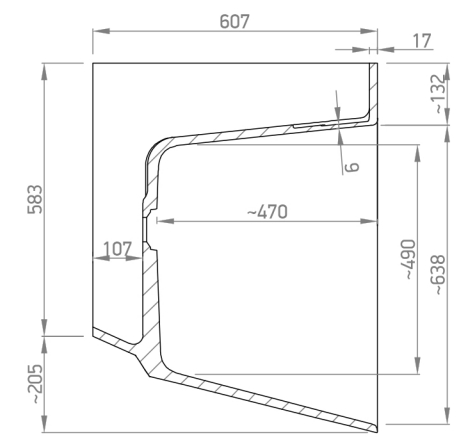

B-B

	Name: MONTANA 160x78	
	Item NR.: 6 301 81 16 10 18	
Net weight / Volume: 136 kg / 240 liter	Visible height: 61 cm	Scale: 1:16